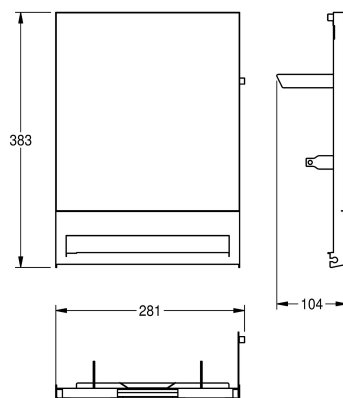

KWC EXOS.

Front met zwart veiligheidsglas

Modell-Linie: EXOS | ZEXOS637B

Accessoires | Toebehoren Accessoires

KWC-No.

2030022952

Front met InoxPlus oppervlakteveredeling

2030022953