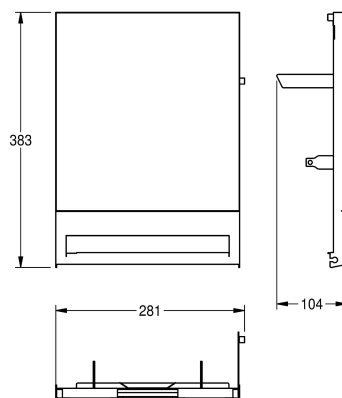

KWC EXOS.

Front z czarnym szkłem ESG

Modell-Linie: EXOS | ZEXOS637B

Aksesoria łazienkowe | Wyposażenie dodatkowe do akcesoriów

KWC-No.

2030022952

Front z powłoką InoxPlus

2030022953

Front z czarnego szkła ESG

2030025239

Front z białego szkła ESG

Front ze stali chromowo-niklowej, z czarnym szkłem ESG, do podajników ręczników papierowych EXOS, w zestawie materiały

montażowe.