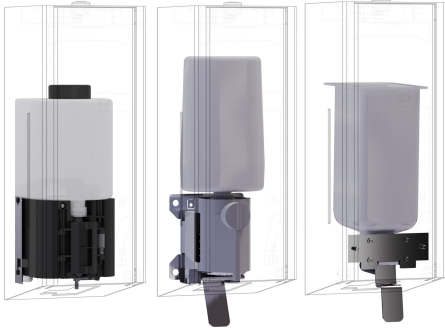

KWC EXOS.

Výměnná sada pro dávkovač mýdla

Modell-Linie: EXOS | ZEXOS625K

Doplňky | Příslušenství | Doplnky

KWC-No.

2030022954

Sada pro přestavbu elektronického dávkovače mýdla pro EXOS618 a EXOS616

2030022955

Výměnná sada dávkovače pěnového mýdla EXOS625 a EXOS618

2030022956

Výměnná sada dávkovače tekutého mýdla EXOS625 a EXOS616

Celková šířka

101 mm

90 mm

94 mm

Sada na přestavbu pro elektronické dávkovače mýdla, která se skládá z krabičky s elektronikou, zásobníku na náplně a montážní

desky, pro dávkovače mýdla EXOS a dávkovače pěnového mýdla EXOS, včetně upevňovacího materiálu.

Technické údaje

Celková hloubka

105 mm

Celková výška

107 mm

Celková šířka

101 mm