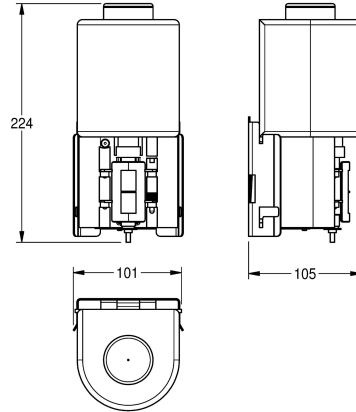

KWC EXOS.

Výměnná sada pro dávkovač mýdla

Modell-Linie: EXOS | ZEXOS625K

Doplňky | Příslušenství | Doplnky

KWC-No.

2030022954

Sada pro přestavbu elektronického dávkovače mýdla pro EXOS618 a EXOS616

2030022955

Výměnná sada dávkovače pěnového mýdla EXOS625 a EXOS618

2030022956

Výměnná sada dávkovače tekutého mýdla EXOS625 a EXOS616

Celková šířka

101 mm

90 mm

94 mm

Sada na přestavbu pro elektronické dávkovače mýdla, která se skládá z krabičky s elektronikou, zásobníku na náplně a montážní

desky, pro dávkovače mýdla EXOS a dávkovače pěnového mýdla EXOS, včetně upevňovacího materiálu.

Technické údaje

Celková hloubka

105 mm

Celková výška

107 mm

Celková šířka

101 mm