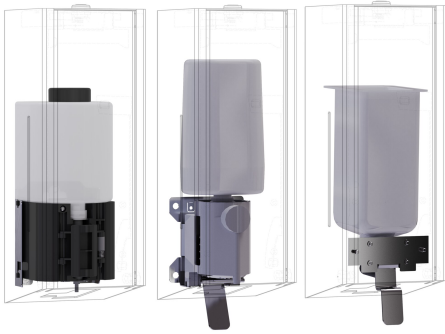

KWC EXOS. Umrüstkit für EXOS. Seifenspender

Modell-Linie: EXOS | ZEXOS625K
Accessories | Zubehör Accessories

KWC-Nr.

2030022954
Umrüstkit elektronischer Seifenspender für EXOS618 und EXOS616

2030022955
Umrüstkit Schaumseifenspender EXOS625 und EXOS616

2030022956
Umrüstkit Flüssigseifenspender EXOS625 und EXOS618

Gesamtbreite

101 mm

90 mm

94 mm

Umrüstkit für elektronischen Seifenspender, bestehend aus Elektronikbox, Nachfüllbehälter und Montageplatte, für EXOS

Seifenspender und EXOS Schaumseifenspender, inklusive Befestigungsmaterial.

Technische Daten

Gesamttiefe

105 mm

Gesamthöhe

107 mm

Gesamtbreite

101 mm