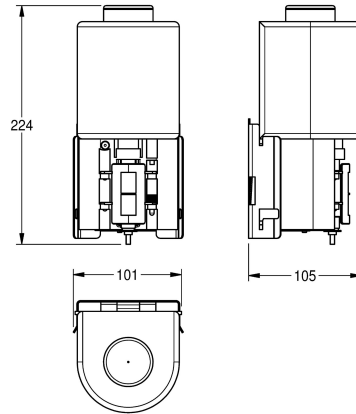

KWC EXOS. Umrüstkit für EXOS. Seifenspender

Modell-Linie: EXOS | ZEXOS625K
Accessories | Zubehör Accessories

KWC-Nr.

2030022954
Umrüstkit elektronischer Seifenspender für EXOS618 und EXOS616

2030022955
Umrüstkit Schaumseifenspender EXOS625 und EXOS616

2030022956
Umrüstkit Flüssigseifenspender EXOS625 und EXOS618

Gesamtbreite

101 mm

90 mm

94 mm

Umrüstkit für elektronischen Seifenspender, bestehend aus Elektronikbox, Nachfüllbehälter und Montageplatte, für EXOS

Seifenspender und EXOS Schaumseifenspender, inklusive Befestigungsmaterial.

Technische Daten

Gesamttiefe

105 mm

Gesamthöhe

107 mm

Gesamtbreite

101 mm