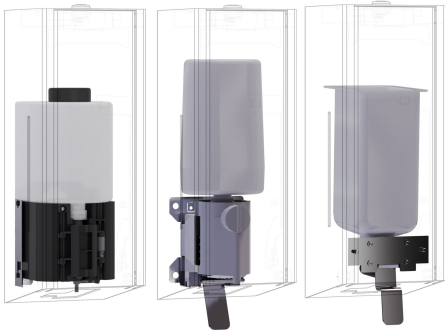

## KWC EXOS. Kit de conversión

Modell-Linie: EXOS | ZEXOS625K  
Accesorios | Accesorio

#### 2030022954

Kit de conversión de dispensador de jabón electrónico para EXOS618 y EXOS616

### Anchura total

101 mm

90 mm

94 mm

Kit de conversión para dispensadores de jabón electrónicos, compuesto por caja electrónica, recipiente de recarga y placa de

montaje, para dispensadores de jabón EXOS y dispensadores de jabón en espuma EXOS, material de montaje incluido.

### Datos técnicos

Profundidad

105 mm

Altura

107 mm

Anchura total

101 mm