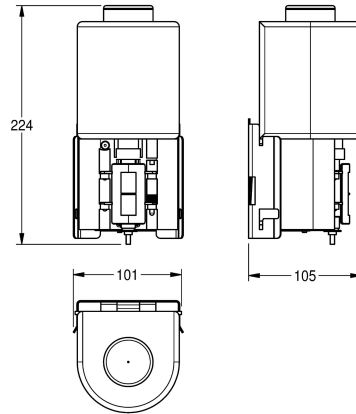

KWC EXOS. Kit de conversión

Modell-Linie: EXOS | ZEXOS625K
Accesorios | Accesorio

KWC-No.

2030022954

Kit de conversión de dispensador de jabón electrónico para EXOS618 y EXOS616

2030022955

Kit de conversión para dispensador de espuma de jabón EXOS625 y EXOS618

2030022956

Kit de conversión para dispensador de jabón líquido EXOS625 y EXOS618

Anchura total

101 mm

90 mm

94 mm

Kit de conversión para dispensadores de jabón electrónicos, compuesto por caja electrónica, recipiente de recarga y placa de

montaje, para dispensadores de jabón EXOS y dispensadores de jabón en espuma EXOS, material de montaje incluido.

Datos técnicos

Profundidad

105 mm

Altura

107 mm

Anchura total

101 mm