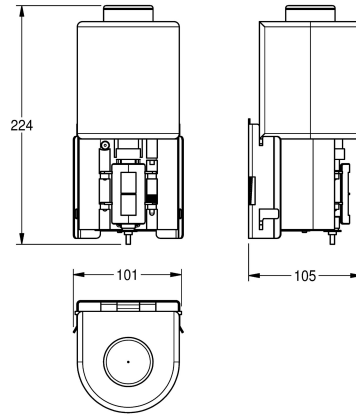

KWC EXOS. Kit de transformation

Modell-Linie: EXOS | ZEXOS625K
Accessoires | Accessoires complémentaires

KWC-No.

2030022954

Kit de transformation distributeur électronique de savon pour EXOS618 et EXOS616

2030022955

Kit de transformation pour distributeur de savon mousse EXOS625 et EXOS616

2030022956

Kit de transformation pour distributeur de savon liquide EXOS625 et EXOS618

Largeur totale

101 mm

90 mm

94 mm

Kit de conversion pour distributeur de savon électronique, comprenant un boîtier électronique, un réservoir et une plaque de

montage, pour les distributeurs de savon EXOS et les distributeurs de savon mousse EXOS, matériel de fixation inclus.

Données techniques

Profondeur totale

105 mm

Hauteur totale

107 mm

Largeur totale

101 mm