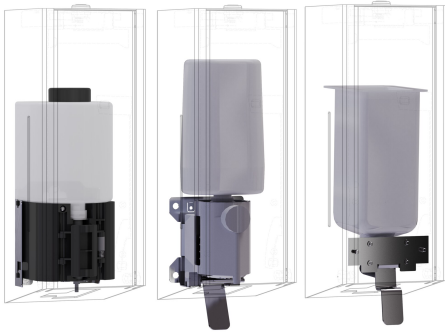

KWC EXOS. Kit de transformation

Modell-Linie: EXOS | ZEXOS625K
Accessoires | Accessoires complémentaires

KWC-No.

2030022954

Kit de transformation distributeur électronique de savon pour EXOS618 et EXOS616

2030022955

Kit de transformation pour distributeur de savon mousse EXOS625 et EXOS616

2030022956

Kit de transformation pour distributeur de savon liquide EXOS625 et EXOS618

Largeur totale

101 mm

90 mm

94 mm

Kit de conversion pour distributeur de savon électronique, comprenant un boîtier électronique, un réservoir et une plaque de

montage, pour les distributeurs de savon EXOS et les distributeurs de savon mousse EXOS, matériel de fixation inclus.

Données techniques

Profondeur totale

105 mm

Hauteur totale

107 mm

Largeur totale

101 mm