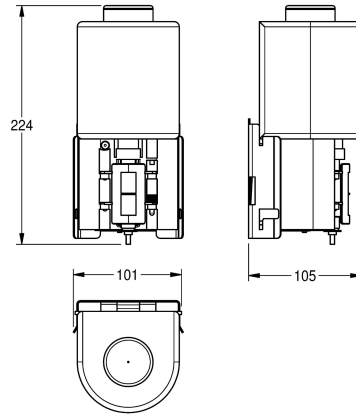

KWC EXOS. Kit de transformation

Modell-Linie: EXOS | ZEXOS625K
Accessoires | Accessoires complémentaires

KWC-No.

2030022954

Kit de transformation distributeur électronique de savon pour EXOS618 et EXOS616

2030022955

Kit de transformation pour distributeur de savon mousse EXOS625 et EXOS616

2030022956

Kit de transformation pour distributeur de savon liquide EXOS625 et EXOS618

Largeur totale

101 mm

90 mm

94 mm

Kit de conversion pour distributeur de savon électronique, comprenant un boîtier électronique, un réservoir et une plaque de

montage, pour les distributeurs de savon EXOS et les distributeurs de savon mousse EXOS, matériel de fixation inclus.

Données techniques

Profondeur totale

105 mm

Hauteur totale

107 mm

Largeur totale

101 mm

teamNumber

572474