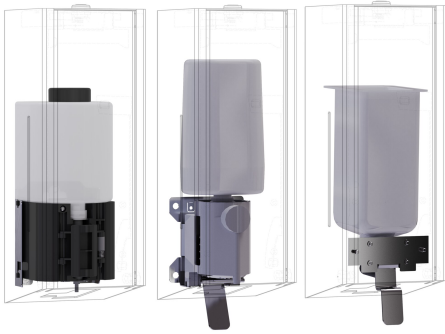

KWC EXOS. Kit de transformation

Modell-Linie: EXOS | ZEXOS625K
Accessoires | Accessoires complémentaires

KWC-No.

2030022954

Kit de transformation distributeur électronique de savon pour EXOS618 et EXOS616

2030022955

Kit de transformation pour distributeur de savon mousse EXOS625 et EXOS616

2030022956

Kit de transformation pour distributeur de savon liquide EXOS625 et EXOS618

Largeur totale

101 mm

90 mm

94 mm

Kit de conversion pour distributeur de savon électronique, comprenant un boîtier électronique, un réservoir et une plaque de

montage, pour les distributeurs de savon EXOS et les distributeurs de savon mousse EXOS, matériel de fixation inclus.

Données techniques

Profondeur totale

105 mm

Hauteur totale

107 mm

Largeur totale

101 mm

teamNumber