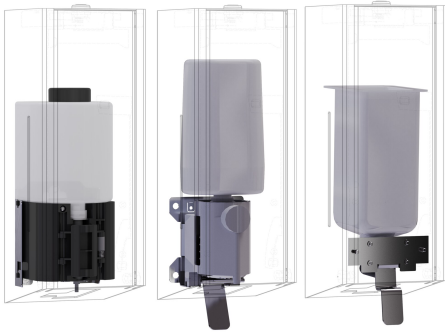

KWC EXOS. Ombouwset

Modell-Linie: EXOS | ZEXOS625K
Accessoires | Toebehoren Accessoires

KWC-No.

2030022954

Ombouwset elektronische zeepdispenser voor EXOS618 en EXOS616

2030022955

Ombouwset voor schuimzeepdispenser EXOS625 en EXOS616

2030022956

Ombouwset voor vloeibare-zeepdispenser EXOS625 en EXOS618

Totale breedte

101 mm

90 mm

94 mm

Ombouwset voor elektronische zeepdispensers, bestaande uit elektronicabox, zeepreservoir en montageplaat, voor EXOS

zeepdispensers en EXOS schuimzeepdispensers, inclusief bevestigingsmateriaal.

Technical Data

Totale diepte

105 mm

Totale hoogte

107 mm

Totale breedte

101 mm