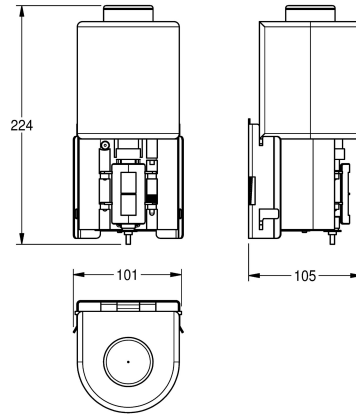

KWC EXOS. Ombouwset

Modell-Linie: EXOS | ZEXOS625K
Accessoires | Toebehoren Accessoires

KWC-No.

2030022954

Ombouwset elektronische zeepdispenser voor EXOS618 en EXOS616

2030022955

Ombouwset voor schuimzeepdispenser EXOS625 en EXOS616

2030022956

Ombouwset voor vloeibare-zeepdispenser EXOS625 en EXOS618

Totale breedte

101 mm

90 mm

94 mm

Ombouwset voor elektronische zeepdispensers, bestaande uit elektronicabox, zeepreservoir en montageplaat, voor EXOS

zeepdispensers en EXOS schuimzeepdispensers, inclusief bevestigingsmateriaal.

Technical Data

Totale diepte

105 mm

Totale hoogte

107 mm

Totale breedte

101 mm