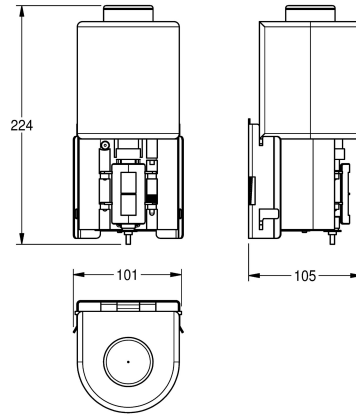

KWC EXOS. Ombouwset

Modell-Linie: EXOS | ZEXOS625K
Accessoires | Toebehoren Accessoires

KWC-No.

2030022954

Ombouwset elektronische zeepdispenser voor EXOS618 en EXOS616

2030022955

Ombouwset voor schuimzeepdispenser EXOS625 en EXOS616

2030022956

Ombouwset voor vloeibare-zeepdispenser EXOS625 en EXOS618

Totale breedte

101 mm

90 mm

94 mm

Ombouwset voor elektronische zeepdispensers, bestaande uit elektronicabox, zeepreservoir en montageplaat, voor EXOS

zeepdispensers en EXOS schuimzeepdispensers, inclusief bevestigingsmateriaal.

Technical Data

Totale diepte

105 mm

Totale hoogte

107 mm

Totale breedte

101 mm