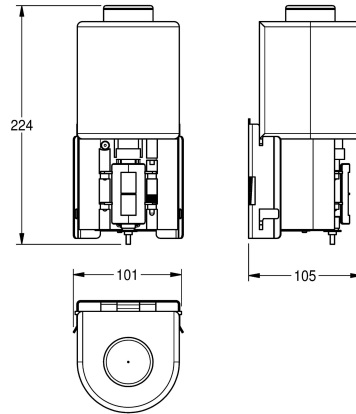

KWC EXOS.

Zestaw do modyfikacji

Modell-Linie: EXOS | ZEXOS625K

Aksesoria łazienkowe | Wyposażenie dodatkowe do akcesoriów

KWC-No.

2030022954

Zestaw do modyfikacji do elektronicznego dozownika mydła do EXOS618 i EXOS616

2030022955

Zestaw do modyfikacji do dozownika mydła w piance EXOS625 i EXOS618

2030022956

Zestaw do modyfikacji do dozownika mydła w płynie EXOS625 i EXOS618

Łączna szerokość

101 mm

90 mm

94 mm

Zestaw do konwersji elektronicznego dozownika do mydła, składający się z modułu elektronicznego, pojemnika do wielokrotnego napełniania i płyty montażowej, do dozowników do

mydła EXOS i dozowników do mydła w piance EXOS, w komplecie zestaw montażowy.

Dane techniczne

Łączna głębokość

105 mm

Łączna wysokość

107 mm

Łączna szerokość

101 mm