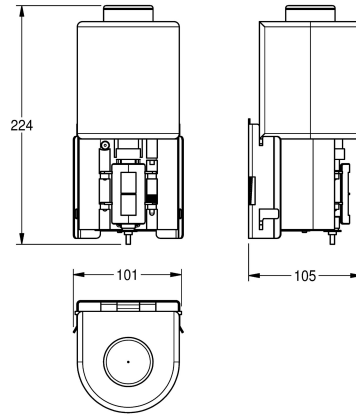

KWC EXOS. Konverteringsatts för automatisk tvåldispenser

Modell-Linie: EXOS | ZEXOS625K
Sanitetsutrustning | Kompletterande delar tillbehör

KWC-No.
2030022954 Conversion kit for electronic soap dispenser EXOS618 and EXOS616
2030022955 Conversion kit for foam soap dispenser EXOS625 and EXOS616
2030022956 Conversion kit for liquid soap dispenser EXOS625 and EXOS618

Total bredd
101 mm
90 mm
94 mm

Ombyggnadssats för elektroniska tvåldispenser, bestående av elektronikbox, påfyllningsbehållare och monteringsplatta, för EXOS

tvåldispenser och EXOS skumtvålaautomater inklusive monteringsmaterial.

Technical Data
Övergripande djup
Total höjd
Total bredd

105 mm
107 mm
101 mm