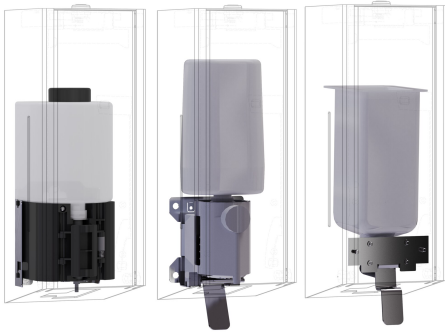

KWC EXOS. Konverteringsatts för automatisk tvåldispenser

Modell-Linie: EXOS | ZEXOS625K
Sanitetsutrustning | Kompletterande delar tillbehör

KWC-No.
2030022954 Conversion kit for electronic soap dispenser EXOS618 and EXOS616
2030022955 Conversion kit for foam soap dispenser EXOS625 and EXOS616
2030022956 Conversion kit for liquid soap dispenser EXOS625 and EXOS618

Total bredd
101 mm
90 mm
94 mm

Ombyggnadssats för elektroniska tvåldispenser, bestående av elektronikbox, påfyllningsbehållare och monteringsplatta, för EXOS

tvåldispenser och EXOS skumtvålaautomater inklusive monteringsmaterial.

Technical Data
Övergripande djup
Total höjd
Total bredd

105 mm
107 mm
101 mm