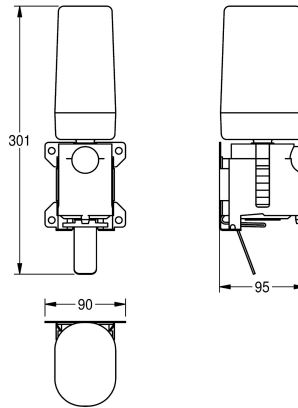

KWC EXOS.

Výměnná sada dávkovače pěnového mýdla

Modell-Linie: EXOS | ZEXOS616K

Doplňky | Příslušenství Doplnky

KWC-No.

2030022954

Sada pro přestavbu elektronického dávkovače mýdla pro EXOS618 a EXOS616

2030022955

Výměnná sada dávkovače pěnového mýdla EXOS625 a EXOS618

2030022956

Výměnná sada dávkovače tekutého mýdla EXOS625 a EXOS616

Celková šířka

101 mm

90 mm

94 mm

Sada na přestavbu pro dávkovače pěnového mýdla, která se skládá z pumpičky na mýdlo, jednorázové kazety, táhla z nerezové

oceli a montážní desky, pro elektronické a ruční dávkovače mýdla EXOS, včetně upevňovacího materiálu.

Technické údaje

Celková hloubka

96 mm

Celková výška

302 mm

Celková šířka

90 mm