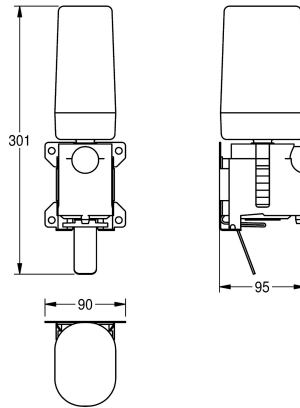

KWC EXOS. Umrüstkit für Schaumseifenspender

Modell-Linie: EXOS | ZEXOS616K
Accessories | Zubehör Accessories

KWC-Nr.

2030022954
Umrüstkit elektronischer Seifenspender für EXOS618 und EXOS616

2030022955
Umrüstkit Schaumseifenspender EXOS625 und EXOS616

2030022956
Umrüstkit Flüssigseifenspender EXOS625 und EXOS618

Gesamtbreite

101 mm

90 mm

94 mm

Umrüstkit für Schaumseifenspender, bestehend aus Seifenpumpe, Einwegkartusche, Edelstahlzughebel und Montageplatte, für

elektronische und manuelle EXOS Seifenspender, inklusive Befestigungsmaterial.

Technische Daten

Gesamttiefe	96 mm
Gesamthöhe	302 mm
Gesamtbreite	90 mm
teamNumber	572476