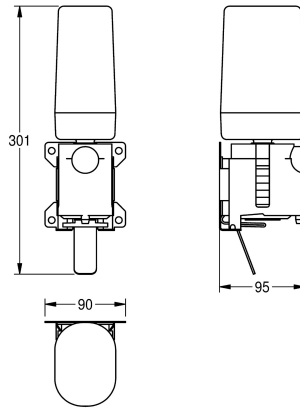

KWC EXOS. Umrüstkit für Schaumseifenspender

Modell-Linie: EXOS | ZEXOS616K
Accessories | Zubehör Accessories

KWC-Nr.

2030022954
Umrüstkit elektronischer Seifenspender für EXOS618 und EXOS616

2030022955
Umrüstkit Schaumseifenspender EXOS625 und EXOS616

2030022956
Umrüstkit Flüssigseifenspender EXOS625 und EXOS618

Gesamtbreite

101 mm

90 mm

94 mm

Umrüstkit für Schaumseifenspender, bestehend aus Seifenpumpe, Einwegkartusche, Edelstahlzughebel und Montageplatte, für

elektronische und manuelle EXOS Seifenspender, inklusive Befestigungsmaterial.

Technische Daten

Gesamttiefe

96 mm

Gesamthöhe

302 mm

Gesamtbreite

90 mm