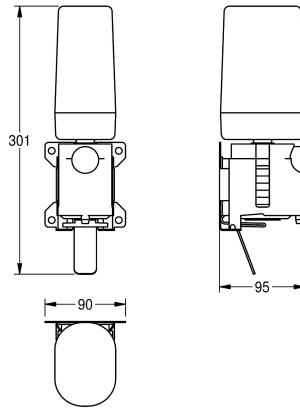

KWC EXOS.

Kit de transformation pour distributeur de savon mousse

Modell-Linie: EXOS | ZEXOS616K

Accessoires | Accessoires complémentaires

KWC-No.

2030022954

Kit de transformation distributeur électronique de savon pour EXOS618 et EXOS616

2030022955

Kit de transformation pour distributeur de savon mousse EXOS625 et EXOS616

2030022956

Kit de transformation pour distributeur de savon liquide EXOS625 et EXOS618

Largeur totale

101 mm

90 mm

94 mm

Kit de conversion pour distributeurs de savon mousse, comprenant une pompe à savon, une cartouche jetable, un levier de traction en

acier inoxydable et une plaque de montage, pour les distributeurs de savon EXOS électroniques et manuels, matériel de fixation inclus.

Données techniques

Profondeur totale

96 mm

Hauteur totale

302 mm

Largeur totale

90 mm