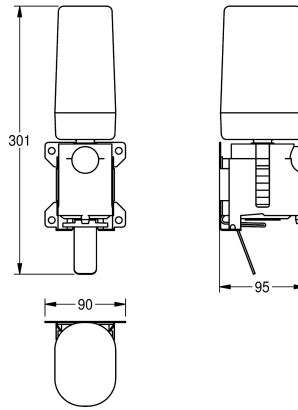

KWC EXOS.

Kit di conversione per distributore di sapone in schiuma

Modell-Linie: EXOS | ZEXOS616K

Accessori | Accessori

KWC-No.

2030022954

Kit di conversione per distributore di sapone elettronico EXOS618 e EXOS616

2030022955

Kit di conversione per distributore di sapone in schiuma EXOS625 e EXOS616

2030022956

Kit di conversione per distributore di sapone liquido EXOS625 e EXOS618

Larghezza complessiva

101 mm

90 mm

94 mm

Kit di conversione per distributore di sapone in schiuma, comprendente pompa per sapone, flacone monouso, leva in acciaio

inox e piastra di montaggio, per distributore di sapone elettronico e manuale EXOS, incluso materiale di fissaggio.

Dati tecnici

Profondità totale

96 mm

Altezza totale

302 mm

Larghezza complessiva

90 mm

teamNumber

572476