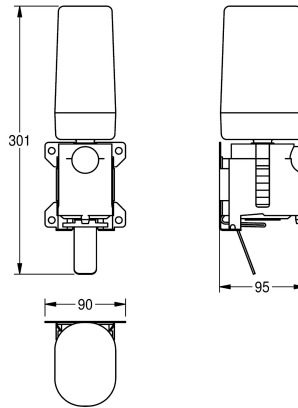

KWC EXOS.

Kit di conversione per distributore di sapone in schiuma

Modell-Linie: EXOS | ZEXOS616K

Accessori | Accessori

KWC-No.

2030022954

Kit di conversione per distributore di sapone elettronico EXOS618 e EXOS616

2030022955

Kit di conversione per distributore di sapone in schiuma EXOS625 e EXOS616

2030022956

Kit di conversione per distributore di sapone liquido EXOS625 e EXOS618

Larghezza complessiva

101 mm

90 mm

94 mm

Kit di conversione per distributore di sapone in schiuma, comprendente pompa per sapone, flacone monouso, leva in acciaio

inox e piastra di montaggio, per distributore di sapone elettronico e manuale EXOS, incluso materiale di fissaggio.

Dati tecnici

Profondità totale

96 mm

Altezza totale

302 mm

Larghezza complessiva

90 mm