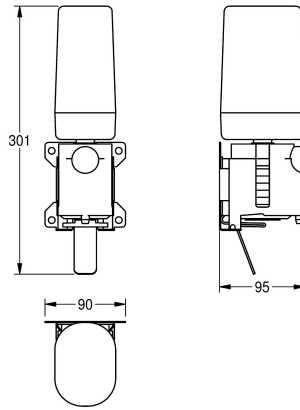

KWC EXOS.

Ombouwset voor schuimzeepdispenser

Modell-Linie: EXOS | ZEXOS616K

Accessoires | Toebehoren Accessoires

KWC-No.

2030022954

Ombouwset elektronische zeepdispenser voor EXOS618 en EXOS616

2030022955

Ombouwset voor schuimzeepdispenser EXOS625 en EXOS616

2030022956

Ombouwset voor vloeibare-zeepdispenser EXOS625 en EXOS618

Totale breedte

101 mm

90 mm

94 mm

Ombouwset voor schuimzeepdispensers, bestaande uit zeepomp, wegwerppatroon, roestvrijstalen trekhendel en montageplaat, voor

elektronische en handmatige EXOS zeepdispensers, inclusief bevestigingsmateriaal.

Technical Data

Totale diepte

96 mm

Totale hoogte

302 mm

Totale breedte

90 mm