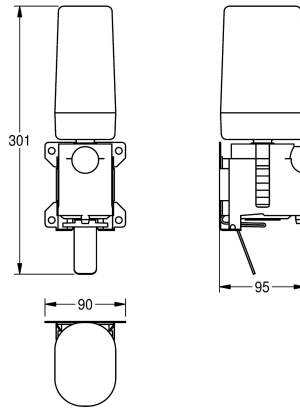

KWC EXOS.

Ombouwset voor schuimzeepdispenser

Modell-Linie: EXOS | ZEXOS616K

Accessoires | Toebehoren Accessoires

KWC-No.

2030022954

Ombouwset elektronische zeepdispenser voor EXOS618 en EXOS616

2030022955

Ombouwset voor schuimzeepdispenser EXOS625 en EXOS616

2030022956

Ombouwset voor vloeibare-zeepdispenser EXOS625 en EXOS618

Totale breedte

101 mm

90 mm

94 mm

Ombouwset voor schuimzeepdispensers, bestaande uit zeepomp, wegwerppatroon, roestvrijstalen trekhendel en montageplaat, voor

elektronische en handmatige EXOS zeepdispensers, inclusief bevestigingsmateriaal.

Technical Data

Totale diepte

96 mm

Totale hoogte

302 mm

Totale breedte

90 mm