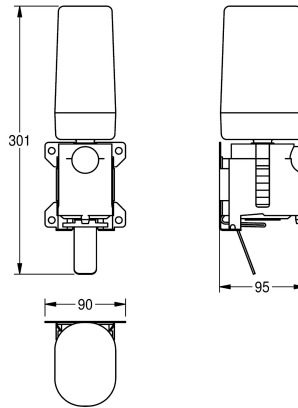

KWC EXOS.

Zestaw do modyfikacji dozownika mydła w piance

Modell-Linie: EXOS | ZEXOS616K

Aksesoria łazienkowe | Wyposażenie dodatkowe do akcesoriów

KWC-No.

2030022954

Zestaw do modyfikacji do elektronicznego dozownika mydła do EXOS618 i EXOS616

2030022955

Zestaw do modyfikacji do dozownika mydła w piance EXOS625 i EXOS618

2030022956

Zestaw do modyfikacji do dozownika mydła w płynie EXOS625 i EXOS618

Łączna szerokość

101 mm

90 mm

94 mm

Dane techniczne

Łączna głębokość

96 mm

Łączna wysokość

302 mm

Łączna szerokość

90 mm