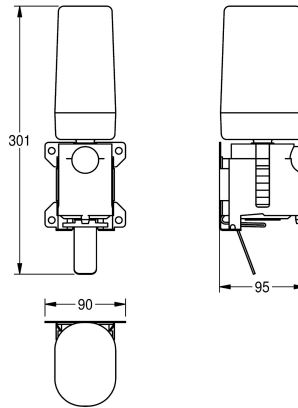

KWC EXOS.

Konverteringsats för skumtvåldispenser

Modell-Linie: EXOS | ZEXOS616K

Sanitetsutrustning | Kompletterande delar tillbehör

KWC-No.

2030022954

Conversion kit for electronic soap dispenser EXOS618 and EXOS616

2030022955

Conversion kit for foam soap dispenser EXOS625 and EXOS616

2030022956

Conversion kit for liquid soap dispenser EXOS625 and EXOS618

Total bredd

101 mm

90 mm

94 mm

Ombyggnadssats för skumtvåldispenser, bestående av tvålpump, engångspatron, dragspak av kromnickelstål och monteringsplatta,

för elektroniska och manuella EXOS tvåldispenser inklusive monteringsmaterial.

Technical Data

Övergripande djup

96 mm

Total höjd

302 mm

Total bredd

90 mm