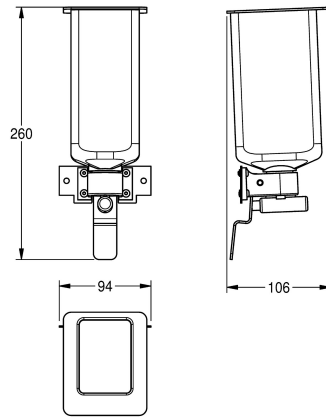

KWC EXOS.

Výměnná sada dávkovače tekutého mýdla

Modell-Linie: EXOS | ZEXOS618K

Doplnky | Příslušenství Doplnky

KWC-No.

2030022954

Sada pro přestavbu elektronického dávkovače mýdla pro EXOS618 a EXOS616

2030022955

Výměnná sada dávkovače pěnového mýdla EXOS625 a EXOS618

2030022956

Výměnná sada dávkovače tekutého mýdla EXOS625 a EXOS616

Celková šířka

101 mm

90 mm

94 mm

Sada na přestavbu pro dávkovače tekutého mýdla, která se skládá z pumpičky na mýdlo, plnicí nádoby, táhla z nerezové oceli a

montážní desky, pro elektronické dávkovače mýdla EXOS a dávkovače pěnového mýdla EXOS, včetně upevňovacího materiálu.

Technické údaje

Celková hloubka

107 mm

Celková výška

261 mm

Celková šířka

94 mm