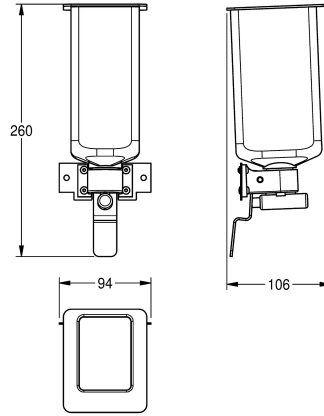

### KWC-Nr.

**2030022954**  
Umrüstkit elektronischer Seifenspender für EXOS618 und EXOS616

**2030022955**  
Umrüstkit Schaumseifenspender EXOS625 und EXOS616

**2030022956**  
Umrüstkit Flüssigseifenspender EXOS625 und EXOS618

### Gesamtbreite

101 mm

90 mm

94 mm

Umrüstkit für Flüssigseifenspender, bestehend aus Seifenpumpe, Nachfüllbehälter, Edelstahl Druckhebel und Montageplatte, für

elektronische EXOS Seifenspender und EXOS Schaumseifenspender, inklusive Befestigungsmaterial.

### Technische Daten

Gesamttiefe

107 mm

Gesamthöhe

261 mm

Gesamtbreite

94 mm