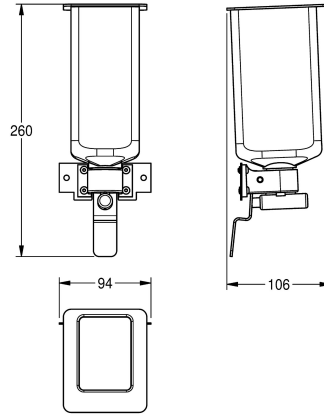

### KWC-Nr.

**2030022954**  
Umrüstkit elektronischer Seifenspender für EXOS618 und EXOS616

**2030022955**  
Umrüstkit Schaumseifenspender EXOS625 und EXOS616

**2030022956**  
Umrüstkit Flüssigseifenspender EXOS625 und EXOS618

### Gesamtbreite

101 mm

90 mm

94 mm

Umrüstkit für Flüssigseifenspender, bestehend aus Seifenpumpe, Nachfüllbehälter, Edelstahl Druckhebel und Montageplatte, für

elektronische EXOS Seifenspender und EXOS Schaumseifenspender, inklusive Befestigungsmaterial.

### Technische Daten

Gesamttiefe	107 mm
Gesamthöhe	261 mm
Gesamtbreite	94 mm
teamNumber	572475