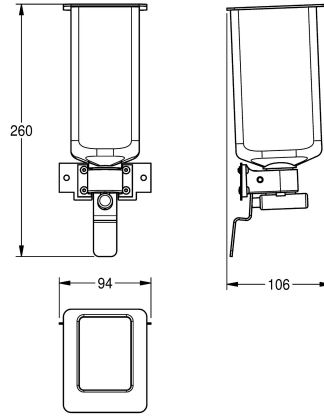

KWC EXOS.

Kit de conversión para dispensador de jabón líquido

Modell-Linie: EXOS | ZEXOS618K

Accesorios | Accesorio

KWC-No.

2030022954

Kit de conversión de dispensador de jabón electrónico para EXOS618 y EXOS616

2030022955

Kit de conversión para dispensador de espuma de jabón EXOS625 y EXOS618

2030022956

Kit de conversión para dispensador de jabón líquido EXOS625 y EXOS618

Anchura total

101 mm

90 mm

94 mm

Kit de conversión para dispensadores de jabón líquido, compuesto por bomba de jabón, recipiente de rellenado, palanca de empuje de acero inoxidable y placa de montaje, para dispensadores de jabón

electrónicos EXOS y dispensadores de jabón en espuma EXOS, material de montaje incluido.

Datos técnicos

Profundidad

107 mm

Altura

261 mm

Anchura total

94 mm