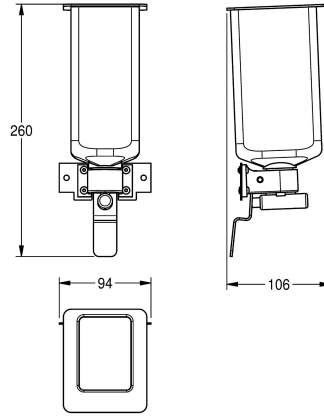

KWC EXOS.

Kit de transformation pour distributeur de savon liquide

Modell-Linie: EXOS | ZEXOS618K

Accessoires | Accessoires complémentaires

KWC-No.

2030022954

Kit de transformation distributeur électronique de savon pour EXOS618 et EXOS616

2030022955

Kit de transformation pour distributeur de savon mousse EXOS625 et EXOS616

2030022956

Kit de transformation pour distributeur de savon liquide EXOS625 et EXOS618

Largeur totale

101 mm

90 mm

94 mm

Kit de conversion pour distributeurs de savon liquide, comprenant une pompe à savon, un réservoir, un levier de pression en acier inoxydable et une plaque de montage, pour les distributeurs de

savon EXOS et les distributeurs de savon mousse EXOS électroniques, matériel de fixation inclus.

Données techniques

Profondeur totale

107 mm

Hauteur totale

261 mm

Largeur totale

94 mm