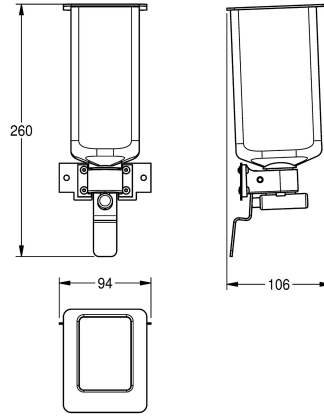

KWC EXOS.

Kit de transformation pour distributeur de savon liquide

Modell-Linie: EXOS | ZEXOS618K

Accessoires | Accessoires complémentaires

KWC-No.

2030022954

Kit de transformation distributeur électronique de savon pour EXOS618 et EXOS616

2030022955

Kit de transformation pour distributeur de savon mousse EXOS625 et EXOS616

2030022956

Kit de transformation pour distributeur de savon liquide EXOS625 et EXOS618

Largeur totale

101 mm

90 mm

94 mm

Données techniques

Profondeur totale

107 mm

Hauteur totale

261 mm

Largeur totale

94 mm

teamNumber