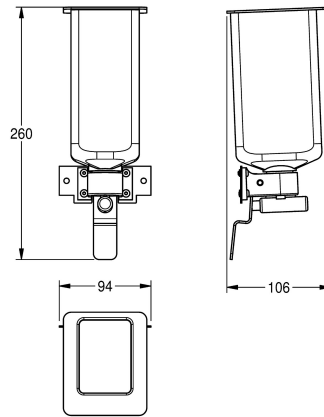

KWC EXOS.

Kit di conversione per distributore di sapone liquido

Modell-Linie: EXOS | ZEXOS618K

Accessori | Accessori

KWC-No.

2030022954

Kit di conversione per distributore di sapone elettronico EXOS618 e EXOS616

2030022955

Kit di conversione per distributore di sapone in schiuma EXOS625 e EXOS616

2030022956

Kit di conversione per distributore di sapone liquido EXOS625 e EXOS618

Larghezza complessiva

101 mm

90 mm

94 mm

Kit di conversione per distributore di sapone liquido, comprendente pompa per sapone, serbatoio sapone, leva in acciaio inox e piastra di montaggio, per distributore di sapone elettronico EXOS e

distributore di sapone in schiuma EXOS, incluso materiale di fissaggio.

Dati tecnici

Profondità totale

107 mm

Altezza totale

261 mm

Larghezza complessiva

94 mm

teamNumber

572475