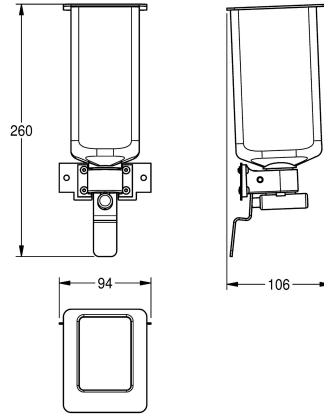

KWC EXOS.

Kit di conversione per distributore di sapone liquido

Modell-Linie: EXOS | ZEXOS618K

Accessori | Accessori

KWC-No.

2030022954

Kit di conversione per distributore di sapone elettronico EXOS618 e EXOS616

2030022955

Kit di conversione per distributore di sapone in schiuma EXOS625 e EXOS616

2030022956

Kit di conversione per distributore di sapone liquido EXOS625 e EXOS618

Larghezza complessiva

101 mm

90 mm

94 mm

Kit di conversione per distributore di sapone liquido, comprendente pompa per sapone, serbatoio sapone, leva in acciaio inox e piastra di montaggio, per distributore di sapone elettronico EXOS e

distributore di sapone in schiuma EXOS, incluso materiale di fissaggio.

Dati tecnici

Profondità totale

107 mm

Altezza totale

261 mm

Larghezza complessiva

94 mm