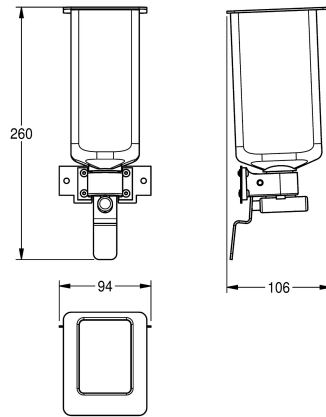

KWC EXOS.

Ombouwset voor vloeibare-zeepdispenser

Modell-Linie: EXOS | ZEXOS618K

Accessoires | Toebehoren Accessoires

KWC-No.

2030022954

Ombouwset elektronische zeepdispenser voor EXOS618 en EXOS616

2030022955

Ombouwset voor schuimzeepdispenser EXOS625 en EXOS616

2030022956

Ombouwset voor vloeibare-zeepdispenser EXOS625 en EXOS618

Totale breedte

101 mm

90 mm

94 mm

Ombouwset voor vloeibarezeepdispensers, bestaande uit zeerpomp, zeepreservoir, roestvrijstalen duwhendel en

montageplaat, voor elektronische EXOS zeepdispensers en EXOS schuimzeepdispensers, inclusief bevestigingsmateriaal.

Technical Data

Totale diepte

107 mm

Totale hoogte

261 mm

Totale breedte

94 mm