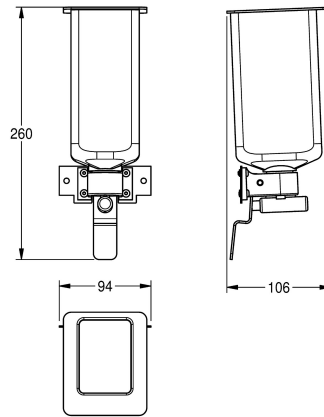

KWC EXOS.

Ombouwset voor vloeibare-zeepdispenser

Modell-Linie: EXOS | ZEXOS618K

Accessoires | Toebehoren Accessoires

KWC-No.

2030022954

Ombouwset elektronische zeepdispenser voor EXOS618 en EXOS616

2030022955

Ombouwset voor schuimzeepdispenser EXOS625 en EXOS616

2030022956

Ombouwset voor vloeibare-zeepdispenser EXOS625 en EXOS618

Totale breedte

101 mm

90 mm

94 mm

Ombouwset voor vloeibarezeepdispensers, bestaande uit zeerpomp, zeepreservoir, roestvrijstalen duwhendel en

montageplaat, voor elektronische EXOS zeepdispensers en EXOS schuimzeepdispensers, inclusief bevestigingsmateriaal.

Technical Data

Totale diepte

107 mm

Totale hoogte

261 mm

Totale breedte

94 mm