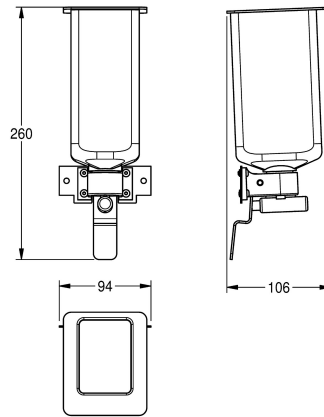

KWC EXOS.

Zestaw do modyfikacji dozownika mydła w płynie

Modell-Linie: EXOS | ZEXOS618K

Aksesoria łazienkowe | Wyposażenie dodatkowe do akcesoriów

KWC-No.

2030022954

Zestaw do modyfikacji do elektronicznego dozownika mydła do EXOS618 i EXOS616

2030022955

Zestaw do modyfikacji do dozownika mydła w piance EXOS625 i EXOS618

2030022956

Zestaw do modyfikacji do dozownika mydła w płynie EXOS625 i EXOS618

Łączna szerokość

101 mm

90 mm

94 mm

Zestaw do konwersji dozownika do mydła w płynie, składający się z pompki do mydła, pojemnika do wielokrotnego napełniania i płyty montażowej, do elektronicznych dozowników do mydła EXOS i

dozowników do mydła w piance EXOS, w komplecie zestaw montażowy.

Dane techniczne

Łączna głębokość

107 mm

Łączna wysokość

261 mm

Łączna szerokość

94 mm