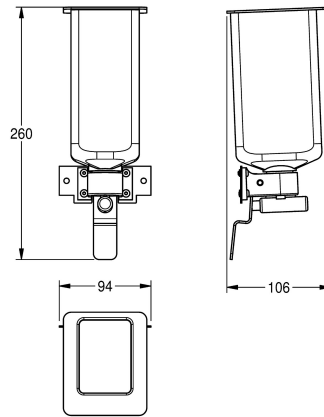

KWC EXOS.

Konverteringsatts för tvåldispenser för flytande tvål

Modell-Linie: EXOS | ZEXOS618K

Sanitetsutrustning | Kompletterande delar tillbehör

KWC-No.

2030022954

Conversion kit for electronic soap dispenser EXOS618 and EXOS616

2030022955

Conversion kit for foam soap dispenser EXOS625 and EXOS616

2030022956

Conversion kit for liquid soap dispenser EXOS625 and EXOS618

Total bredd

101 mm

90 mm

94 mm

Ombyggnadsatts för tvåldispenser för flytande tvål, bestående av tvålpump, påfyllningsbehållare, tryckspak av rostfritt stål och

monteringsplatta, för elektroniska EXOS tvåldispenser och EXOS skumtvåldispenser inklusive monteringsmaterial.

Technical Data

Övergripande djup

107 mm

Total höjd

261 mm

Total bredd

94 mm