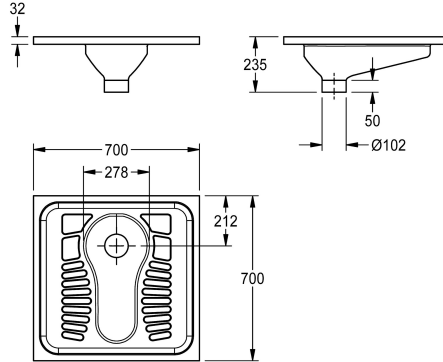

KWC CAMPUS Hurktoilet

Modell-Linie: **CAMPUS | CMPX503N**
Urinoirs en toiletten | Hurktoiletten

KWC-No.

2030018490

Afmetingen 700 x 235 x 700 mm (B x H x D)

2030023692

Uitvoering zonder sproeikop

Hurktoilet voor geïntegreerde montage als vlak-inleg of opbouw, roestvrij staal, oppervlakte satijn, materiaaldikte 1,2 mm, afvoer DN 100, uitlaat naar beneden, staoppervlak met antislipprofiel. zonder

sproeikop.

Afmetingen 700 x 235 x 700 mm (B x H x D)

Technical Data

Materiaal
Materiaalcode
Materiaaldikte
Minimum spoelcapaciteit
Uitlaat diameter
Totale diepte
Totale hoogte
Totale breedte
Oppervlakafwerking
Type montage
Type toiletzitting
Type WC

Roestvrij staal
1.4301
1.2 mm
6 Liter
DN 100
700 mm
235 mm
700 mm
Zijdeglans
Vloerinbouw
NO-SEAT
Hurktoilet

Optionele toebehoren

KWC CAMPUS

Hurktoilet

Modell-Linie: CAMPUS | CMPX503N
Urinoirs en toiletten | Hurktoiletten