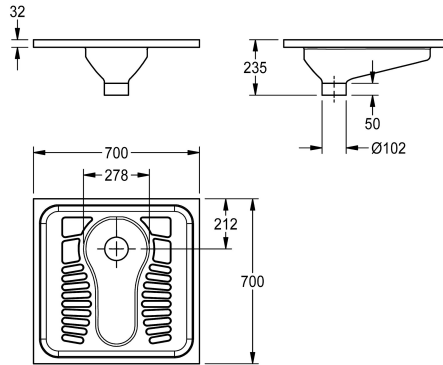

KWC CAMPUS Hurktoilet

Modell-Linie: **CAMPUS | CMPX503N**
Urinoirs en toiletten | Hurktoiletten

KWC-No.

2030018490

Afmetingen 700 x 235 x 700 mm (B x H x D)

2030023692

Uitvoering zonder sproeikop

Hurktoilet voor geïntegreerde montage als vlak-inleg of opbouw, roestvrij staal, oppervlakte satijn, materiaaldikte 1,2 mm, afvoer DN 100, uitlaat naar beneden, staoppvlak met antislipprofiel. zonder

sproeikop.

Afmetingen 700 x 235 x 700 mm (B x H x D)

Technical Data

| |
|-------------------------|
| Materiaal |
| Materiaalcode |
| Materiaaldikte |
| Minimum spoelcapaciteit |
| Uitlaat diameter |
| Totale diepte |
| Totale hoogte |
| Totale breedte |
| Oppervlakafwerking |
| Type montage |
| Type toiletzitting |
| Type WC |

| |
|-----------------|
| Roestvrij staal |
| 1.4301 |
| 1.2 mm |
| 6 Liter |
| DN 100 |
| 700 mm |
| 235 mm |
| 700 mm |
| Zijdeglans |
| Vloerinbouw |
| NO-SEAT |
| Hurktoilet |

Optionele toebehoren

KWC CAMPUS

Hurktoilet

Modell-Linie: **CAMPUS | CMPX503N**
Urinoirs en toiletten | Hurktoiletten

**CAMPUS montagehouder voor
hurktoilet**

2030027861
ZCMPX0011
