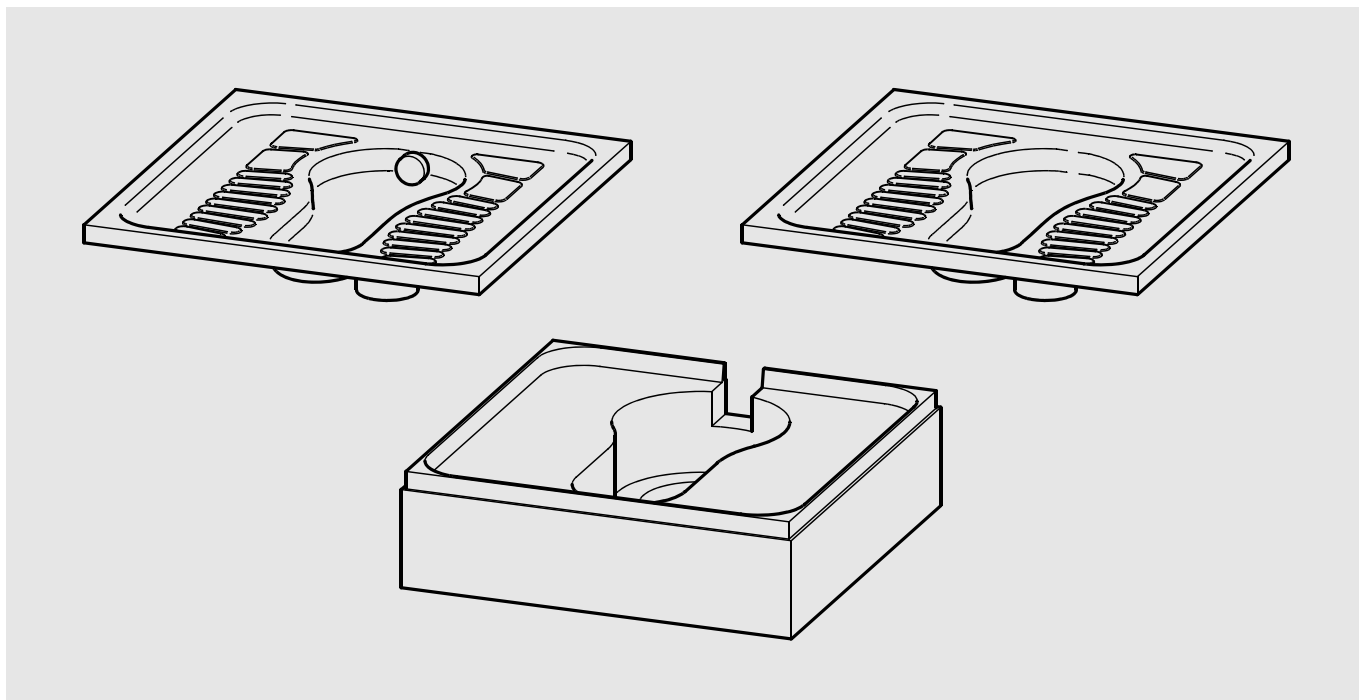

CAMPUS

CMPX502N
2030018490

CMPX503N
2030023692

2030027861
ZCMPX0011

DE	Montage- und Betriebsanleitung	Hock-WC
EN	Installation and operating instructions	Squat Pan
FR	Notice de montage et de mise en service	WC turca
ES	Instrucciones de montaje y servicio	Placa turca
IT	Istruzioni per il montaggio e l'uso	Base WC alla turca
NL	Montage- en bedrijfsinstructies	Hurktoilet
PL	Instrukcja montażu i obsługi	Miuszla turecka
SV	Monterings- och driftinstruktion	
CS	Návod pro montáž a provoz	Nášlapné WC
FI	Asennus- ja käyttöohje	
RU	Инструкция по монтажу и вводу в эксплуатацию	