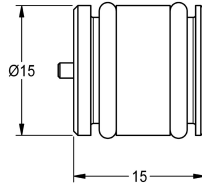

#### KWC-No.

**2030023924**

Vodící objímka se zpětným ventilem a O-kroužkem

#### Technické údaje

Celková hloubka

15 mm

Celková výška

15 mm

Celková šířka

15 mm

Množství