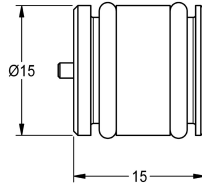

#### KWC-No.

**2030023924**

Casquillo guía con válvula de retención y junta tórica

#### Datos técnicos

Profundidad

15 mm

Altura

15 mm

Anchura total

15 mm

Cantidad