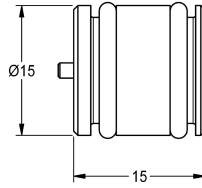

#### KWC-No.

**2030023924**

Douille de guidage avec clapet anti-retour et joint torique

#### Données techniques

Profondeur totale	15 mm
Hauteur totale	15 mm
Largeur totale	15 mm
Unité de remplissage	1
Unité de mesure	Set
teamNumber	0