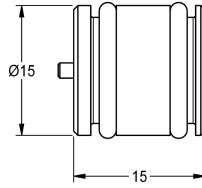

KWC Geleidingsbus

Modell-Linie: SPARE-PARTS-GENER. | ETAPS0040
Reserve onderdelen | Reserve-onderdelen kranen

KWC-No.

2030023924

Geleidingsbus met terugslagbegrenzer en O-ring

Technical Data

Totale diepte	15 mm
Totale hoogte	15 mm
Totale breedte	15 mm
Vulhoeveelheid	1
Hoeveelheid meeteenheid	Set