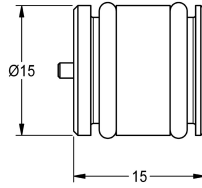

## KWC Guide bushing

Modell-Linie: SPARE-PARTS-GENER. | ETAPS0040

Aksesoria i elementy funkcyjne | Części zamienne do armatur umywalkowych

### KWC-No.

**2030023924**

Tuleja prowadząca z zaworkiem zwrotnym i O-ringiem

### Dane techniczne

Łączna głębokość

15 mm

Łączna wysokość

15 mm

Łączna szerokość

15 mm

Pojemność