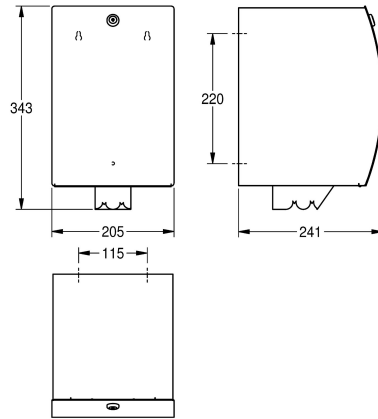

### KWC-No.

**2030025051**

Dimensiones 205 x 343 x 241 mm (an x al x pr)

Dispensador de papel de rollo para montaje a pared, en acero inoxidable, acabado pulido satinado, frontal con tratamiento antihuellas InoxPlus, minimiza la visibilidad de huellas y manchas y facilita la limpieza. Material 1,5 mm de espesor, frontal curvado, cerradura de cilindro con llave KWC estándar, con un rollo de papel con Ø máx. 190 mm y altura

máx. de 250 mm, sólo para rollos con salida de papel desde el centro, resorte de corte integrado y dispositivo para evitar rasgado del papel dentro de la carcasa, incluye tornillos de acero inoxidable y tacos.

Dimensiones 205 x 343 x 241 mm (L x A x P)

190
mm diámetro
Cerradura principal
Acero inoxidable
1.4301
1.5 mm
241 mm
343 mm
205 mm
Acabado satinado
INOXPLUS
Rollo de papel
Tornillo
Montaje a pared
Accionamiento manual

**INOX PLUS**