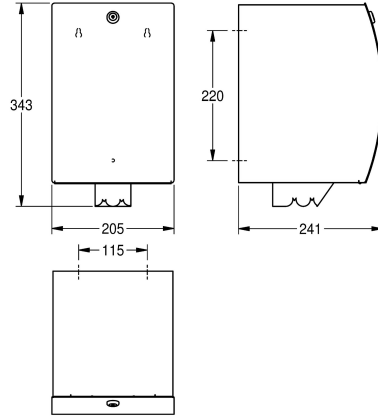

### KWC-No.

**2030025051**

Afmetingen 205 x 343 x 241 mm (B x H x D)

Papierroldispenser voor opbouwmontage, van roestvrij staal, oppervlak zijdemat, materiaaldikte 1,5 mm, gebogen front met InoxPlus oppervlaktebehandeling voor minder vingerafdrukken en betere reiniging (easy to clean), cilinderslot met KWC sleutel, voor papierrollen met max.190 mm diameter en max. 250 mm hoog,

Afmetingen 205 x 343 x 241 mm (B x H x D)

### Technical Data

Vulhoeveelheid	190
Vul hoeveelheid verkoopseenheid	mm diameter
Slot	Cylinderslot
Materiaal	Roestvrij staal
Materiaalcode	1.4301
Materiaaldikte	1.5 mm
Totale diepte	241 mm
Totale hoogte	343 mm
Totale breedte	205 mm
Oppervlakafwerking	Zijdeglans
Oppervlaktebehandeling	INOXPLUS
Type verbruiksproduct	Papierrol
Type bevestiging	Geschroefd
Type montage	Wandmontage
Type bediening	Manuele werking

Vulhoeveelheid	190
Vul hoeveelheid verkoopseenheid	mm diameter
Slot	Cylinderslot
Materiaal	Roestvrij staal
Materiaalcode	1.4301
Materiaaldikte	1.5 mm
Totale diepte	241 mm
Totale hoogte	343 mm
Totale breedte	205 mm
Oppervlakafwerking	Zijdeglans
Oppervlaktebehandeling	INOXPLUS
Type verbruiksproduct	Papierrol
Type bevestiging	Geschroefd
Type montage	Wandmontage
Type bediening	Manuele werking