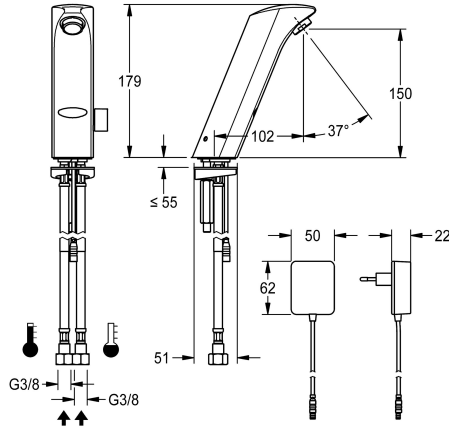

KWC PROTRONIC-S

Elektronická stojánková baterie se síťovým zdrojem

Modell-Linie: PROTRONIC-S | PRTRS0009

Umyvadlové armatury | Elektronické armatury

KWC-No.

2030025078

PROTRONIC-S - na síti nezávislá, optoelektronicky řízená umyvadlová baterie DN 15, armaturová skupina I, s regulátorem proudu vody s integrovaným regulátorem průtoku, k připojení na teplou a studenou

vodu, leštěná chromovaná mosaz. Se směšovací páčkou a krytkou otvoru na páčku, síťový zdroj s EU zástrčkou, 230 V AC.

Technické údaje

se zbranou zpětného toku
Výpočet průtoku studené vody
Výpočet průtoku teplé vody
Nastavené automatické hygienické proplachování
Nastavená doba průtoku
Snížený tlak
s filtrem
Ovládání
Hygienické proplachování
Nominální průměr
Velikost přívodní trubky
Uzamykácí mechanismus
Materiál armatury
Minimální tlak průtoku
Typ směšování
Parametrizace
ATT-WS-POPUWASTESET
Napájení
Umístění elektrické přípojky
Typ napájení
Systém ochrany IP
s rozetami / krycí deskou
Bezpečnostní vypnutí
Zvuková izolace
ATT-WS-SPOUT
Vzdálenost perlátoru

ano
0.07 l/s
0.07 l/s
NOT-ACTIVATED
60 Sekundy
Ne
ano
electronically self-closing
ano
DN 15
G3-8
Horní část nekeramická
mosaz
1 bar
ano
Dálkové ovládání
Ne
230 V AC
od spodu
Transformátor
IP55 / 22
Ne
ano
Ne
fixovaná
102 mm