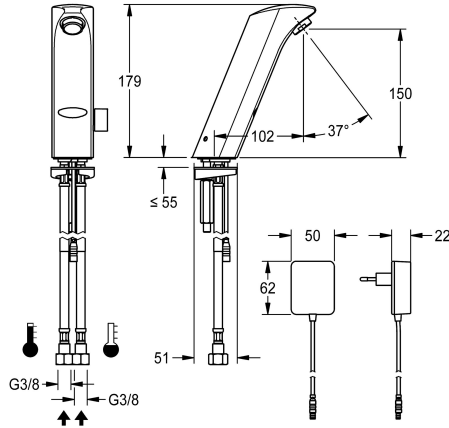

KWC PROTRONIC-S Elektronik-Standbatterie mit Steckernetzteil

Modell-Linie: PROTRONIC-S | PRTRS0009
Wascharmaturen | Elektronische Armaturen

KWC-Nr.

2030025078

PROTRONIC-S netzabhängige, opto-elektronisch gesteuerte Waschtisch-Mischbatterie DN 15, Armaturengruppe I, mit Luftsprudler mit integriertem Durchflussmengenregler, zum

Anschluss an Warm- und Kaltwasser, Messing poliert verchromt. Mit Temperaturwahlhebel und Verschlussblende für verdeckte Mischeinrichtung, Steckernetzteil mit EU Anschluss, 230 V AC.

Technische Daten

mit Rückflussverhinderer
Berechnungsdurchfluss Kaltwass
Berechnungsdurchfluss Warmwass
Voreinstellung Hygienespülung
Voreinstellung Fließzeit
drucklos
mit Filter
Funktionsprinzip
Hygienespülung
Nennweite
Anschlussgröße
Schließmechanismus
Material Armatur
Mindestfließdruck
Art der Mischung
Parametrierung
Zugstangen-Ablaufgarnitur
Anschlussspannung
Position des Elektroanschlusse
Art der Spannungsversorgung
Schutzart IP
mit Rosetten/Abdeckplatte
Sicherheitsabschaltung
Schallschutz
Auslauf
Ausladung des Auslaufs

ja
0.07 l/s
0.07 l/s
nicht aktiviert
60 Sekunden
nein
ja
elektronisch selbstschließend
ja
DN 15
G 3/8
Oberteil nicht keramisch
Messing
1 bar
ja
Fernbedienung
nein
230 V AC
von unten
Transformator
IP55 / 22
nein
ja
nein
fest
102 mm

KWC PROTRONIC-S Elektronik-Standbatterie mit Steckernetzteil

Modell-Linie: **PROTRONIC-S | PRTRS0009**
Wascharmaturen | Elektronische Armaturen

Oberflächenbehandlung Armatur	verchromt
Oberflächenveredelung Armatur	poliert
Temperaturanschlag	ja
Thermische Desinfektion	nein
mit Trafo/Netzteil	ja
Art der Montage	Armaturenbohrung
Art der Bedienung	Sensorbetätigung
Typ des Sensors	opto-elektronischer Sensor
Art der Wascharmatur	Standarmatur
Volumenstrom bei 3 bar	0.1 l/s
Wasseranschluss	Schlauch (Verschraubung)
Akzentfarbe	ohne
Grundfarbe	Chromoptik (glänzend)
IgPosNumber	63FD72B