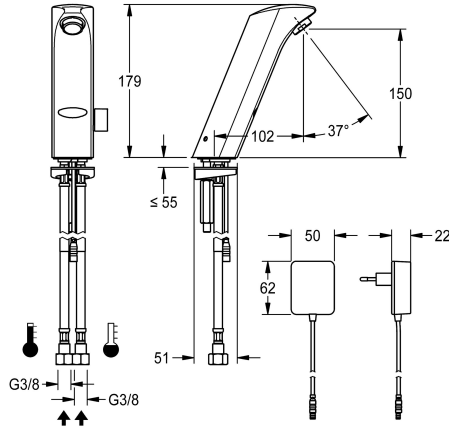

KWC PROTRONIC-S Elektronik-Standbatterie mit Steckernetzteil

Modell-Linie: PROTRONIC-S | PRTRS0009
Wascharmaturen | Elektronische Armaturen

KWC-Nr.

2030025078

PROTRONIC-S netzabhängige, opto-elektronisch gesteuerte Waschtisch-Mischbatterie DN 15, Armaturengruppe I, mit Luftsprudler mit integriertem Durchflussmengenregler, zum

Anschluss an Warm- und Kaltwasser, Messing poliert verchromt. Mit Temperaturwahlhebel und Verschlussblende für verdeckte Mischeinrichtung, Steckernetzteil mit EU Anschluss, 230 V AC.

Technische Daten

mit Rückflussverhinderer
Berechnungsdurchfluss Trinkwasser
Berechnungsdurchfluss Warmwasser
Voreinstellung Hygienespülung
Voreinstellung Fließzeit
Drucklos
mit Filter
Funktionsprinzip
Hygienespülung
Nennweite
Anschlussgröße
Schließmechanismus
Material Armatur
Mindestfließdruck
Art der Mischung
Parametrierung
Zugstangen-Ablaufgarnitur
Anschlussspannung
Position des Elektroanschlusses
Art der Spannungsversorgung
Schutzart IP
mit Rosetten/Abdeckplatte
Sicherheitsabschaltung
Schallschutz
Auslauf
Ausladung des Auslaufs

ja
0.07 l/s
0.07 l/s
nicht aktiviert
60 Sekunden
nein
ja
elektronisch selbstschließend
ja
DN 15
G 3/8
Oberteil nicht keramisch
Messing
1 bar
ja
Fernbedienung
nein
230 V AC
von unten
Transformator
IP55 / 22
nein
ja
nein
fest
102 mm

KWC PROTRONIC-S Elektronik-Standbatterie mit Steckernetzteil

Modell-Linie: **PROTRONIC-S | PRTRS0009**
Wascharmaturen | Elektronische Armaturen

Oberflächenbehandlung	verchromt
Oberflächenveredelung Armatur	poliert
Temperaturanschlag	ja
Thermische Desinfektion	nein
mit Trafo/Netzteil	ja
Art der Montage	Armaturenbohrung
Art der Bedienung	Sensorbetätigung
Typ des Sensors	opto-elektronischer Sensor
Art der Wascharmatur	Standarmatur
Volumenstrom bei 3 bar	0.1 l/s
Wasseranschluss	Schlauch (Verschraubung)
Akzentfarbe	ohne
Grundfarbe	Chromoptik (glänzend)
teamNumber	813095
sanitasTroeschNumber	6725 220