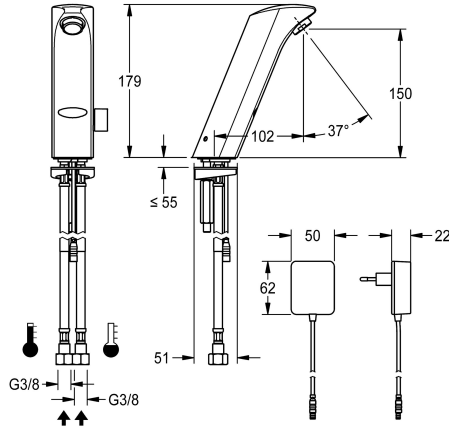

KWC PROTRONIC-S Elektronik-Standbatterie mit Steckernetzteil

Modell-Linie: **PROTRONIC-S | PRTRS0009**
Wascharmaturen | Elektronische Armaturen

KWC-Nr.

2030025078

PROTRONIC-S netzabhängige, opto-elektronisch gesteuerte Waschtisch-Mischbatterie DN 15, Armaturregruppe I, mit Luftsprudler mit integriertem Durchflussmengenregler, zum

Anschluss an Warm- und Kaltwasser, Messing poliert verchromt. Mit Temperaturwahlhebel und Verschlussblende für verdeckte Mischeinrichtung, Steckernetzteil mit EU Anschluss, 230 V AC.

Technische Daten

mit Rückflussverhinderer
Berechnungsdurchfluss Kaltwass
Berechnungsdurchfluss Warmwass
Voreinstellung Hygienespülung
Voreinstellung Fließzeit
drucklos
mit Filter
Funktionsprinzip
Hygienespülung
Nennweite
Anschlussgröße
Schließmechanismus
Material Armatur
Mindestfließdruck
Art der Mischung
Parametrierung
Zugstangen-Ablaufgarnitur
Anschlussspannung
Position des Elektroanschlusse
Art der Spannungsversorgung
Schutzart IP
mit Rosetten/Abdeckplatte
Sicherheitsabschaltung
Schallschutz
Auslauf
Ausladung des Auslaufs

ja
0.07 l/s
0.07 l/s
nicht aktiviert
60 Sekunden
nein
ja
elektronisch selbstschließend
ja
DN 15
G 3/8
Oberteil nicht keramisch
Messing
1 bar
ja
Fernbedienung
nein
230 V AC
von unten
Transformator
IP55 / 22
nein
ja
nein
fest
102 mm