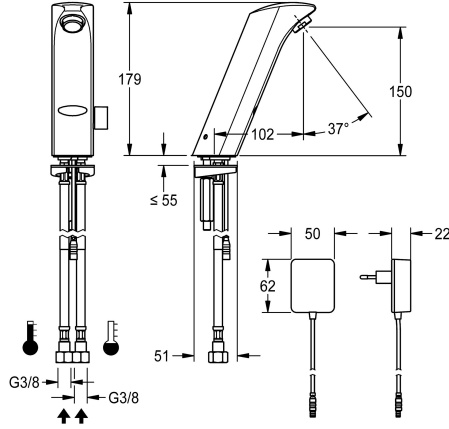

KWC PROTRONIC-S Kosketusvapaa pesuallashana

Modell-Linie: PROTRONIC-S | PRTRS0009

Hanat | Elektroniset hanat

KWC-No.

2030025078

PROTRONIC-S verkkovirtaan kytkettävä kosketusvapaa pesuallashana, DN 15 poresuuttimella ja integroidulla virtausensäätimellä, esisekoitettuun lämpimään tai kylmään veteen. Kiilloitettu kromipinnoitettu messinki. Lämpötilansäätö,

muunnosarja piilotetulle sekoituslaitteelle ja hetiasennettavalle virtalähteelle EU-urosliittimellä, 230 V AC. Tyyppihyväksyntä EUFI29-22000886-TH

Tekniset tiedot

ATT-WS-BACKFLOWPREVENTER

Juomaveden laskentavirtaama

Kuuman veden laskentavirtaama

Esi-asennettu automaattinen hygieniahuuhtelu

Esi-asennettu virtausaika

Paineistettu

suodattimella

Toiminnallinen periaate

ATT-WS-HYGIENE-FLUSH

Nimellinen halkaisija

Sisääntuloaukon koko

Lukitusmekanismi

liittimen materiaali

Minimi virtauspaine

Sekoituksen tyyppi

Parametrisointi

ATT-WS-POUPWASTESET

Tehon syöttö liittäntä

Virtaliitäntä

ATT-WS-POWTYPE

Suoja järjestelmä IP

ATT-WS-ROSETTES

Hätä sulku

Ääni eristys

Spout

Putken ulkonema

Kyllä

0.07 l/s

0.07 l/s

NOT-ACTIVATED

60 Sekunnit

Ei

Kyllä

ELECTRONIX-C

Kyllä

DN 15

G3-8

TOP-NONCERAMIC

Messinki

1 baari

Kyllä

Kaukosäädin

Ei

230 V AC

Pohjasta

TRANSFORMER

IP55 / 22

Ei

Kyllä

Ei

Kiinnitetty

102 mm