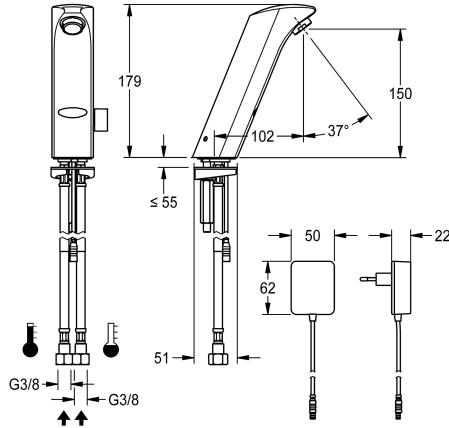

KWC PROTRONIC-S Mitigeur électronique pour montage sur plage

Modell-Linie: PROTRONIC-S | PRTRS0009
Robinetteries | Robinets électroniques

KWC-No.

2030025078

PROTRONIC-S robinet mitigeur pour lavabo branché sur secteur, fonctionnement sans contact, DN 15, avec mousseur et contrôle intégré du débit, pour branchement sur les arrivées d'eau chaude et

d'eau froide, laiton chromé poli. Avec levier de sélection de la température, kit de conversion pour mécanisme mélangeur dissimulé et bloc d'alimentation avec prise mâle EU, 230 V C.A.

Données techniques

ATT-WS-BACKFLOWPREVENTER
Calcul de débit de l'eau froide
Calcul de débit de l'eau chaude
Réglage d'usine du rinçage d'hygiène
Durée d'écoulement réglée d'usine
Dépressurisé
avec filtre
Principe de fonctionnement
ATT-WS-HYGIENE-FLUSH
Diamètre intérieur
Taille de l'alimentation
Mécanisme de fermeture
Matière de l'installation
Pression dynamique minimale
Type de mélangeur
Paramétrage
ATT-WS-POPUPWASTESET
Connexion au boîtier d'alimentation
Position de la connexion électrique
ATT-WS-POWTYPE
Système de protection IP
ATT-WS-ROSETTES
Arrêt de sécurité
Isolation sonore
goulot
Projection de conduit

KWC PROTRONIC-S

Mitigeur électronique pour montage sur plage

Modell-Linie: PROTRONIC-S | PRTRS0009

Robinetteries | Robinets électroniques

Finition de surface	Chromé
Finition de surface de l'armature	Poli
ATT-WS-TEMPERATURELIMIT	Oui
Désinfection thermique	Non
ATT-WS-TRANSFORMER	Oui
Type de montage	Trou de robinetterie
Type d'opération	Fonctionnement du détecteur
Type de capteur	Détecteur opto-électronique
Type de robinet	Robinet lavabo
Débit volumétrique à 3 bar	0.1 l/s
Raccordement à l'eau	HOSE
Couleur d'accent	sans
Couleur de base	aspect chromé (brillant)