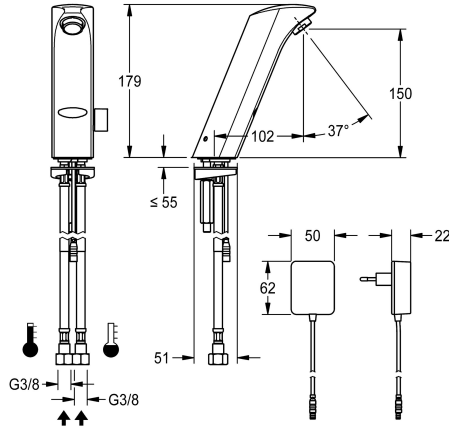

KWC PROTRONIC-S Mitigeur électronique pour montage sur plage

Modell-Linie: PROTRONIC-S | PRTRS0009
Robinetteries | Robinets électroniques

KWC-No.

2030025078

PROTRONIC-S robinet mitigeur pour lavabo branché sur secteur, fonctionnement sans contact, DN 15, avec mousseur et contrôle intégré du débit, pour branchement sur les arrivées d'eau chaude et

d'eau froide, laiton chromé poli. Avec levier de sélection de la température, kit de conversion pour mécanisme mélangeur dissimulé et bloc d'alimentation avec prise mâle EU, 230 V C.A.

Données techniques

ATT-WS-BACKFLOWPREVENTER

Calculación débito de l'eau froide

Calculación débito de l'eau chaude

Réglage d'usine du rinçage d'hygiène

Durée d'écoulement réglée d'usine

Dépressurisé

avec filtre

Principe de fonctionnement

ATT-WS-HYGIENE-FLUSH

Diamètre intérieur

Taille de l'alimentation

Mécanisme de fermeture

Matière de l'installation

Pression dynamique minimale

Type de mélangeur

Paramétrage

ATT-WS-POPUPWASTESET

Connexion au boîtier d'alimentation

Position de la connexion électrique

ATT-WS-POWTYPE

Système de protection IP

ATT-WS-ROSETTES

Arrêt de sécurité

Isolation sonore

goulot

Projection de conduit

Oui

0.07 l/s

0.07 l/s

NOT-ACTIVATED

60 Secondes

Non

Oui

Fermeture automatique électronique

Oui

DN 15

G3-8

TOP-NONCERAMIC

Laiton

1 Bar

Oui

Télécommande

Non

230 V AC

En bas

TRANSFORMER

IP55 / 22

Non

Oui

Non

Fixe

102 mm